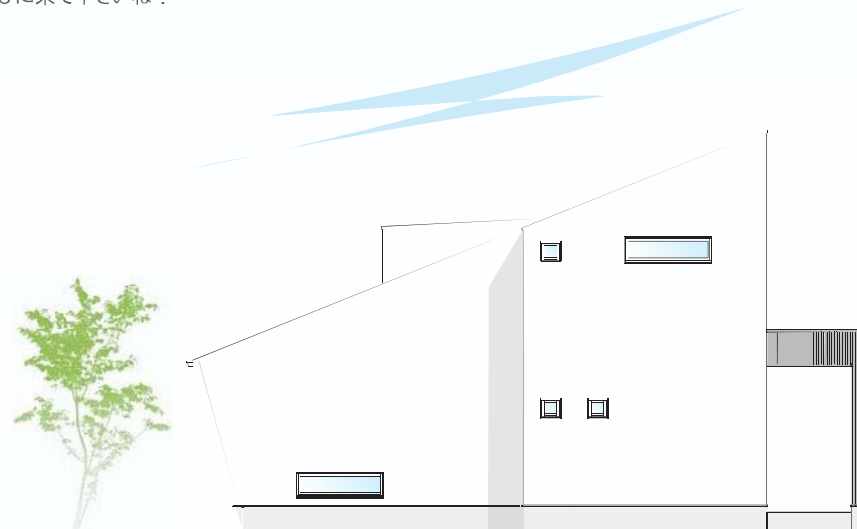

## check point!!

日の里の小高い丘に浮かぶ白い船、WHITE BASE。空中ブリッジを渡ると、屋根の中にある屋上デッキから緑豊かな景色が広がります。ダイナミックな斜め天井を利用した巨大ロフトは、家族の気配を感じる空間の広がりを見せます。お子様が駆け回る広いお庭には、緑のジュウタン(芝)を敷き詰めています。是非遊びに来て下さいね！

日時:4月25日(土)  
4月26日(日)  
時間:10:00~17:00  
場所:宗像市日の里7丁目